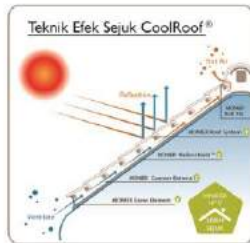

CoolRoof® System

Sejuk dan Hemat Energi

MONIER CoolRoof® menciptakan sirkulasi udara yang alami dan penghalang radiasi panas yang membatasi transfer udara panas yang masuk melalui atap rumah Anda. Rumah terasa sejuk dan lebih nyaman. MONIER CoolRoof® adalah sebuah sistem berkelanjutan hemat energi dan biaya, serta ramah lingkungan.

- LEBIH SEJUK HINGGA 10°C
- SATU SOLUSI SEMPURNA
- EFISENSI ENERGI
- HEMAT BIAYA