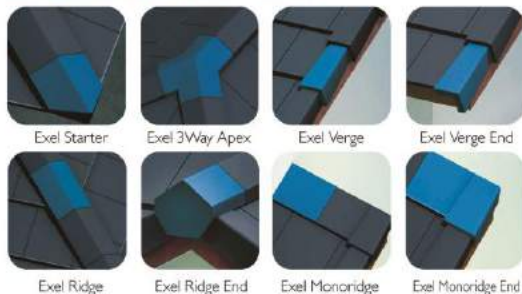

AKSESORIS MONIER EXEL™ SERIES