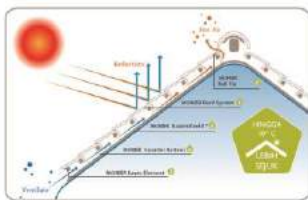

MONIER COOLROOF® SYSTEM

Sistem MONIER CoolRoof® menciptakan sirkulasi udara yang alami dan merefleksikan radiasi panas melalui atap rumah. Teknik CoolRoof® mampu menurunkan suhu temperatur di bawah atap dari 3°C hingga 10°C apabila dibandingkan dengan atap konvensional*.