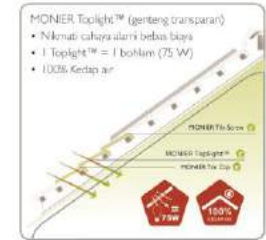

Spesifikasi Toplight™

KATEGORI	KETERANGAN
Bentuk	Transparan PP/MA (Polymethyl Methacrylate)
Kemampuan transmisi cahaya	90% - 95%
Ketahanan panas	Hingga 80°C
Dimensi	330 mm (L) x 420 mm (P) dengan bentuk sesuai tipe genteng beton
Berat per/pcs	0,7 kg (sasaran)