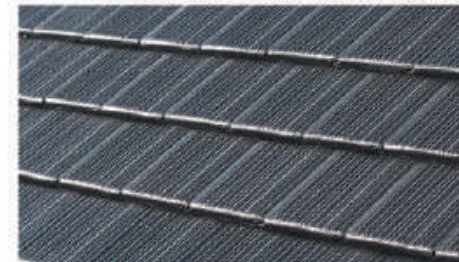

MONIER Exel™ Multiline, tekstur alami

MONIER EXEL™ MULTILINE mengadopsi tekstur shingles tradisional untuk menciptakan tampilan klasik dan alami. Abadi, elegan dan sangat cocok untuk melengkapi segala desain bangunan kontemporer.

TEKSTUR ALAMI

Menciptakan tekstur alami yang ada pada atap shingles tradisional pada profil genteng modern flat.

DIMENSI KONSISTEN

Dimensi antar genteng konsisten agar mudah dipasang dan presisi di atas atap.

WARNA TAHAN LAMA

Permukaan genteng halus dan mengkilap. Perlindungan MONIER COLOR COAT dilengkapi lapisan GEP (*General Efflorescent Protector*) sehingga memberikan daya tahan permukaan yang optimal.

ANTI TAMPIAS DAN BOCOR

Fitur interlock dan underlock yang saling mengunci dan zona weather bar mencegah bocor dan tampias saat terjadi hujan ekstrem di Indonesia.

RAGAM PILIHAN WARNA EXEL™ MULTILINE

MONIER EXEL™ MULTILINE memiliki pilihan warna-warna yang mampu bertahan lama.

Catatan: Warna-warna di atas dibetak mengacu sedekat mungkin dengan warna aslinya, sebagaimana teknologi printing mengizinkan. Untuk akurasi warna terbaik dipersiapkan untuk mengacu pada contoh genteng aslinya.

SPESIFIKASI

Panjang	420mm
Lebar	330mm
Jarak Reng	331mm
Berat satuan	5,2kg (± 0,1kg)
Sudut atap	Minimal 25°

* Pemakaian genteng dengan teknik crossbond (zig-zag)

AKSESORIS EXEL™ MULTILINE

* Tersedia juga untuk tipe aksesoris Exel 4 Way Apex

** Semua gambar di atas hanya ilustrasi. Pihak MONIER tidak bertanggung jawab apabila ada kesalahan dalam penggambaran secara presisi.