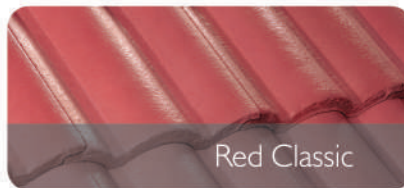

* Centurion Classic hanya tersedia untuk wilayah Jakarta, Bogor, Depok, Tangerang dan Bekasi

MORE POWER TO YOUR ROOF

CLASSIC

Kualitas dan Kekuatan Unggul

Brown Classic

Elabana®

Red Classic

Black Classic

Red Classic

Centurion®

Catatan :

Warna-warna di atas dicetak mengacu sedekat mungkin dengan warna aslinya, sebagaimana teknologi printing memungkinkan. Untuk akurasi warna terbaik dipersilahkan untuk mengacu pada contoh genteng aslinya.